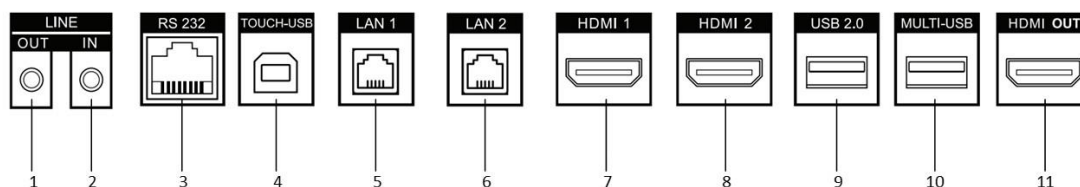

- Tela Ultra HD com resolução de até 3840 × 2160 de sinal de entrada disponível.
- Escrita ultrafina de 20 px e diâmetro de 2 mm reconhecível com a precisão de 1 mm.
- Vidro de alta resistência anti-reflexivo com 4mm de espessura
- Wi-Fi integrado realiza miracast sem qualquer conexão de cabo.
- O sistema de quadro interativo integrado permite anotar e compartilhar por código QR.
- Exibição em loop-out disponível.
- Várias interfaces de áudio e vídeo para acesso ao dispositivo.
- O sistema Android integrado fornece vários tipos de aplicativos.
- Compatível com dispositivos OPS / OPS-C, permitindo uma alternância suave entre os sistemas integrados.
- Design ultrafino com estrutura em perfil de alumínio.

Geral	
Energia	AC 100 V ~ 240 V, 50/60 Hz
Dimensões do Produto	1507 × 905 × 86 mm
Dimensões de Embalagem(W × H × D)	1687 x 1061 x 234mm
Peso Net	39.86 kg
Peso Completo	50.19 kg

▪ Modelo Referencial

DS-D5B65RB/A

▪ Interface Física

Interface			
1.LINE OUT	Fone de Ouvido	2.LINE IN	Audio Input Interface
3.RS-232	RS-232 Serial Port	4.TOUCH-USB	Interface de toque periférico
5.LAN 1	Ethernet Interface 1	6. LAN 2	Ethernet Interface 2
7.HDMI 1	HDMI1 Input Interface	8.HDMI 2	HDMI2 Input Interface
9.USB 2.0	USB 2.0 Interface	10.MULTI-USB	Multi-function USB Interface
11.HDMI OUT	HDMI Output Interface		