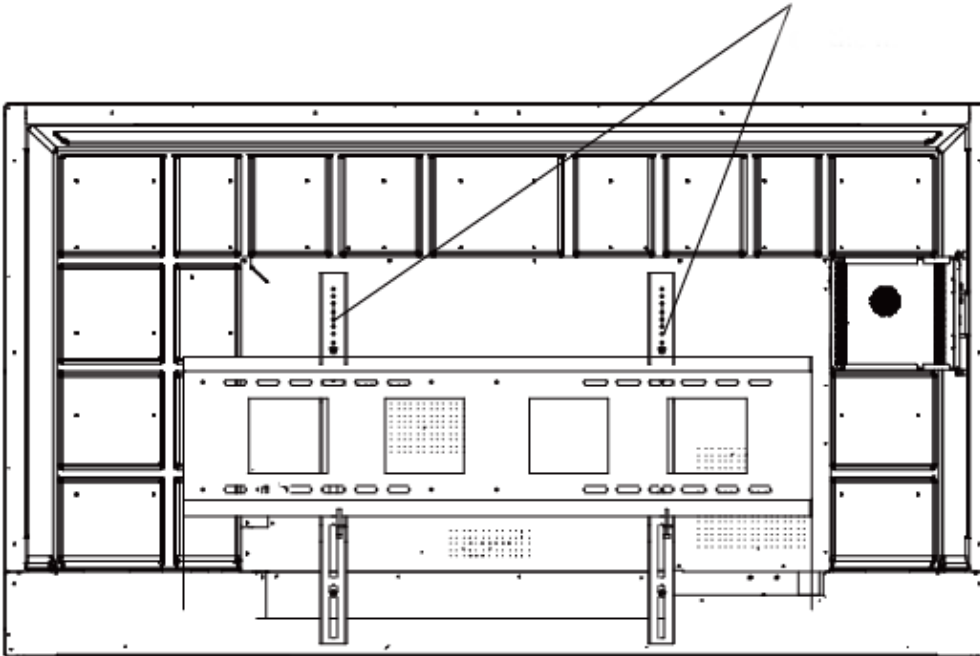

Geral	
Energia	AC 100 V ~ 240 V, 50/60 Hz
Dimensões do Produto	1507 × 905 × 86 mm
Dimensões de Embalagem(W × H × D)	1687 x 1061 x 234mm
Peso Net	39.86 kg
Peso Completo	50.19 kg

▪ Modelo Referencial

DS-D5B65RB/A

▪ Interface Física

Interface			
1.LINE OUT	Fone de Ouvido	2.LINE IN	Audio Input Interface
3.RS-232	RS-232 Serial Port	4.TOUCH-USB	Interface de toque periférico
5.LAN 1	Ethernet Interface 1	6. LAN 2	Ethernet Interface 2
7.HDMI 1	HDMI1 Input Interface	8.HDMI 2	HDMI2 Input Interface
9.USB 2.0	USB 2.0 Interface	10.MULTI-USB	Multi-function USB Interface
11.HDMI OUT	HDMI Output Interface		

▪ Dimensões

▪ Instalação

A parte traseira deve ser fixada nos buracos abaixo

Distributed by

HIKVISION®

Headquarters

No.555 Qianmo Road, Binjiang District,
Hangzhou 310051, China
T +86-571-8807-5998
overseasbusiness@hikvision.com