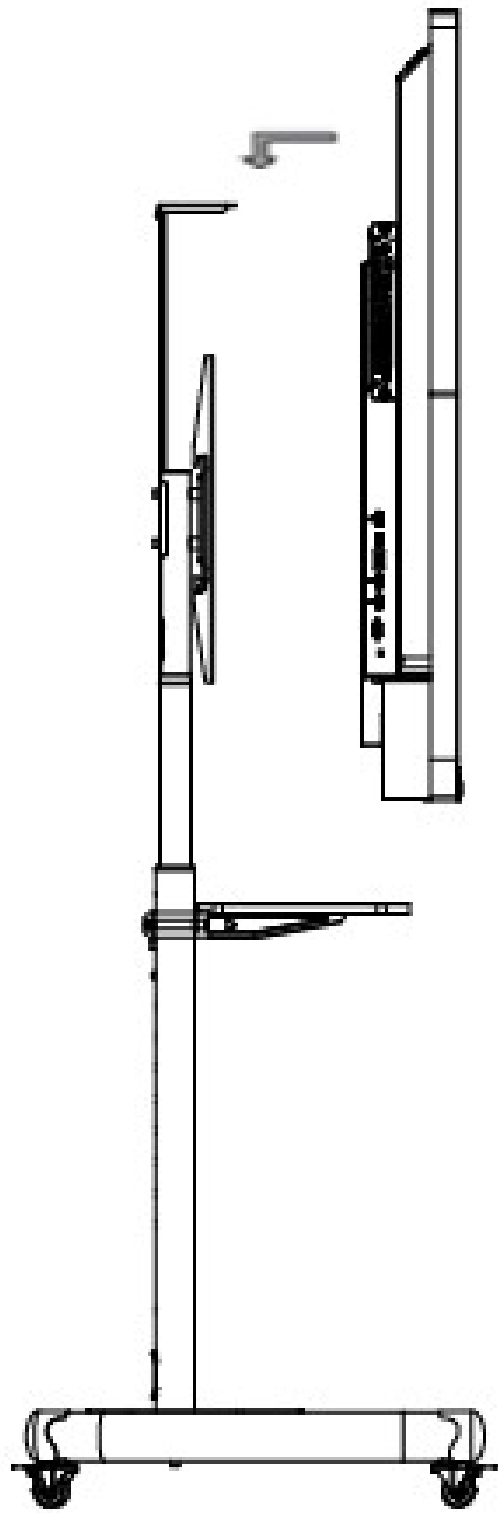

Geral	
Energia	AC 100 V ~ 240 V, 50/60 Hz
Dimensões do Produto	1507 × 905 × 86 mm
Dimensões de Embalagem(W × H × D)	1687 x 1061 x 234mm
Peso Net	39.86 kg
Peso Completo	50.19 kg

▪ Modelo Referencial

DS-D5B65RB/A

▪ Interface Física

Interface			
1.LINE OUT	Fone de Ouvido	2.LINE IN	Audio Input Interface
3.RS-232	RS-232 Serial Port	4.TOUCH-USB	Interface de toque periférico
5.LAN 1	Ethernet Interface 1	6. LAN 2	Ethernet Interface 2
7.HDMI 1	HDMI1 Input Interface	8.HDMI 2	HDMI2 Input Interface
9.USB 2.0	USB 2.0 Interface	10.MULTI-USB	Multi-function USB Interface
11.HDMI OUT	HDMI Output Interface		

▪ Dimensões

▪ Instalação

A parte traseira deve ser fixada nos buracos abaixo

Distributed by

HIKVISION®

Headquarters

No.555 Qianmo Road, Binjiang District,
Hangzhou 310051, China
T +86-571-8807-5998
overseasbusiness@hikvision.com