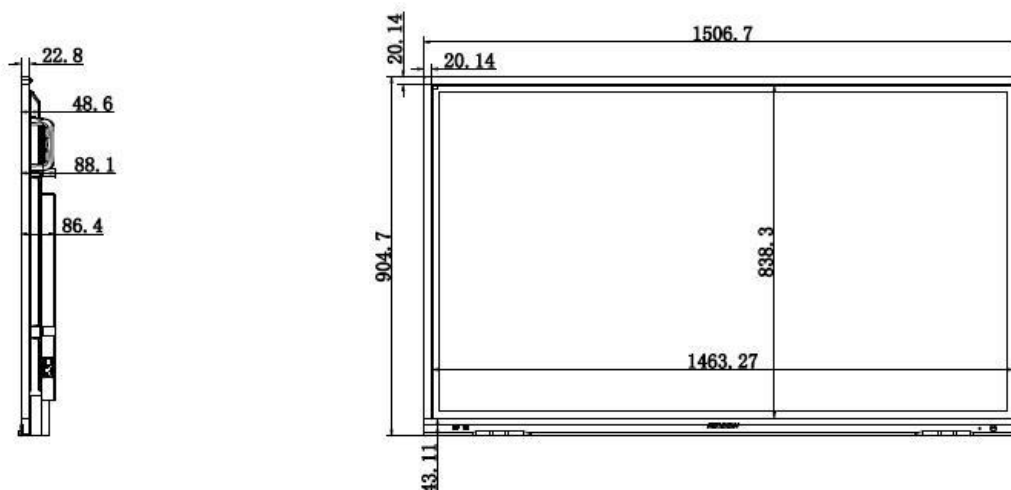

Geral	
Energia	AC 100 V ~ 240 V, 50/60 Hz
Dimensões do Produto	1507 × 905 × 86 mm
Dimensões de Embalagem(W × H × D)	1687 x 1061 x 234mm
Peso Net	39.86 kg
Peso Completo	50.19 kg

▪ Modelo Referencial

DS-D5B65RB/A

▪ Dimensões

▪ Instalação

A parte traseira deve ser fixada nos buracos abaixo

Distributed by

HIKVISION®

Headquarters

No.555 Qianmo Road, Binjiang District,
Hangzhou 310051, China
T +86-571-8807-5998
overseasbusiness@hikvision.com